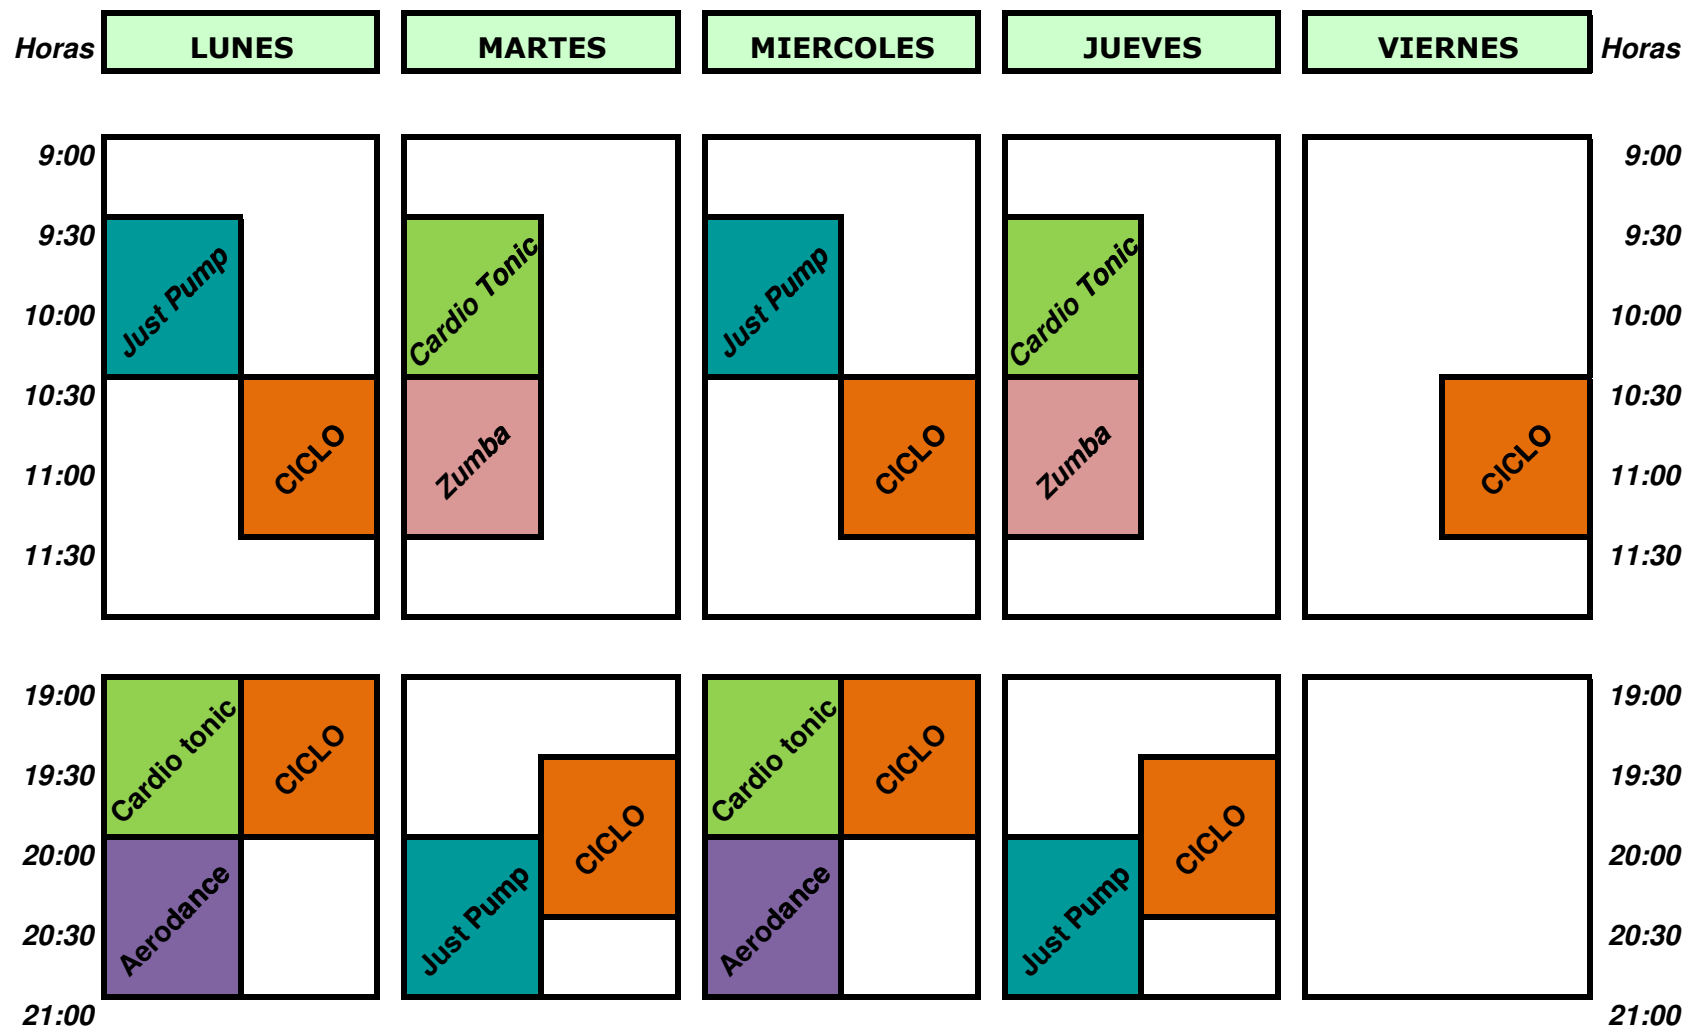

ACTIVIDADES ABONO FITNESS

Temp. 2015/2016

(a partir 21 de septiembre)

Todas estas actividades están incluidas en el ABONO FITNESS

Horario mañana: 25.90€/mes

Horario completo: 28.90€/mes

HORARIO SALA:

L a V 9,30 a 13,30 horas

16,00 a 22,00 horas